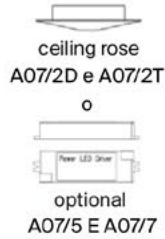

body  
Ø 20

complete lamp

body  
Ø 37 e Ø 55

complete lamp

body  
Ø 86 e Ø 110

complete lamp

body  
A07TD

optic  
A07S55WN/A07S55N