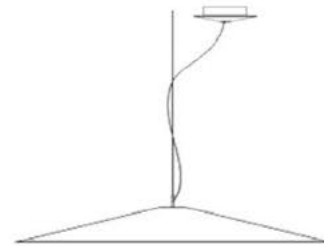

body  
Ø 20

complete lamp

body  
Ø 37 e Ø 55

complete lamp

body  
Ø 86 e Ø 110

complete lamp

body  
A07TD

optic  
A07S55WN/A07S55N