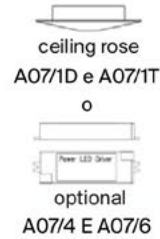

body  
Ø 20

complete lamp

body  
Ø 37 e Ø 55

complete lamp

body  
Ø 86 e Ø 110

complete lamp

body  
A07TD

optic  
A07S55WN/A07S55N