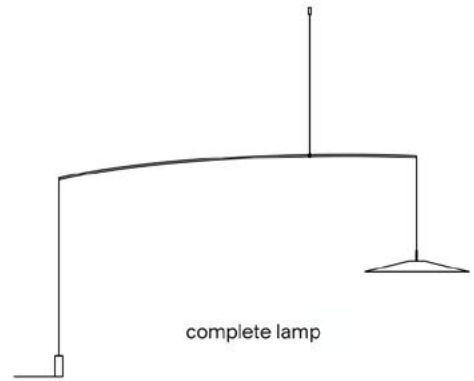

body  
Ø 20

complete lamp

body  
Ø 37 e Ø 55

complete lamp

body  
Ø 86 e Ø 110

complete lamp

body  
A07TD

optic  
A07S55WN/A07S55N