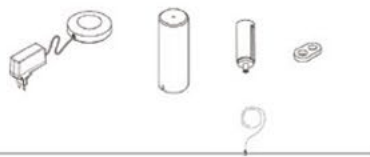

body  
Ø 20

complete lamp

body  
Ø 37 e Ø 55

complete lamp

body  
Ø 86 e Ø 110

complete lamp

body  
A07TD

optic  
A07S55WN/A07S55N