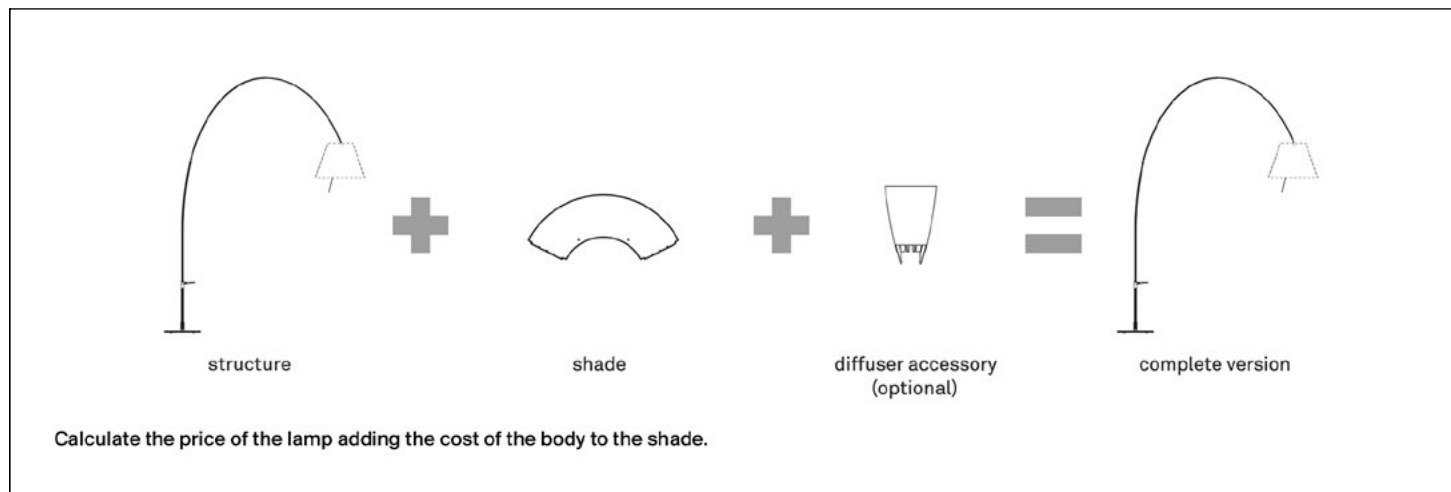

Structure	Model dimension (mm)	Item code	Finishes	Suggested light source	EUR VAT excl.
	D13E d. floor telescopic dimmer on board 220-240V ~ 50/60Hz L 203 x W base 360x360 x H 217 - 250 CE □ ▼	1D13GED00017	black	LED E27 dimmable HSGSA 105W E27	1.258,00
		1D13GED00020	alu		1.252,00
	D13Ea d. wall telescopic dimmer on board 220-240V ~ 50/60Hz L 191 x H 215 - 248 CE □ ▼	1D13GEDA0020	alu	LED E27 dimmable HSGSA 105W E27	1.048,00
	D13E sas suspension up and down 220-240V ~ 50/60Hz H 100 ø 500 L cable: 3000 ceiling rose: Ø120 x 30 CE □ ▼	1D13GESA0020	alu	LED E27 dimmable HSGSA 105W E27	227,00
	D13E/1 shade H 350 ø 500 CE	1D13GE/01001	black		317,00
		1D13GE/01002	white		194,00
		1D13GE/01013	red		292,00
		1D13GE/01039	shaded stone		227,00
	D13/25 off-center ceiling rose H 30 ø 120 CE	9D1325476800	white		51,00