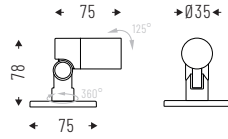

WELCOME TO ESSE-CI.

esse-ci
LIVING LIGHT

IP 67 IK 06

TERES GARDEN IP67

MICRO PC 15°-24°-36°-50°

MINI PC 15°-24°-36°-50° // HNB 4°

MICRO PAN PC 15°-24°-36°-50°

MINI PAN PC 15°-24°-36°-50° // HNB 4°