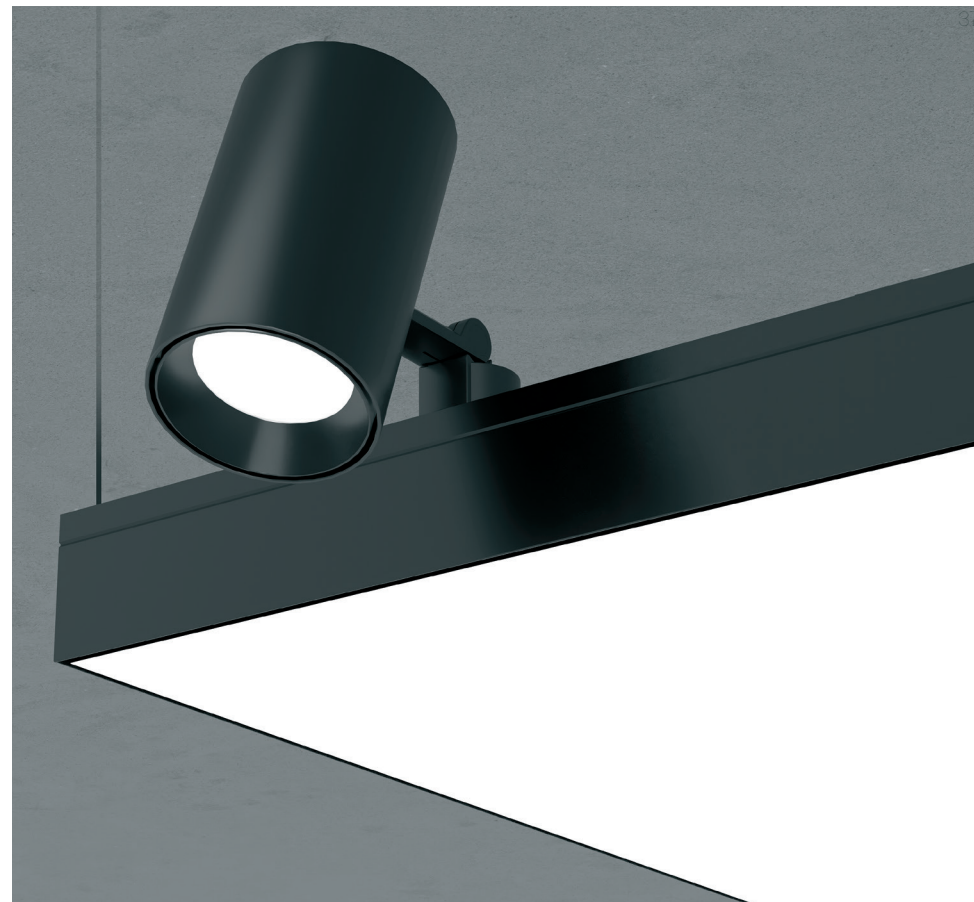

ID 29

SOSPENSIONE PLAFONE // SUSPENDED CEILING