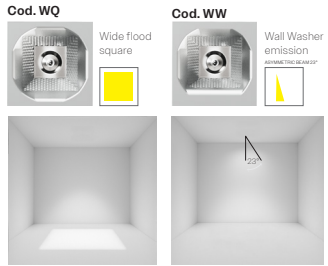

 Nero RAL 9005
codice C8
Black RAL 9005 - code C8

 Altre Cromie su richiesta
Other colours - on request

PC ASYMMETRIC module

Ottiche Fly Eyes per Makrot
Fly-Eye optics for Makrot

FLY EYES module

SPOT module 15° - 24° - 36° - 50° - 70°