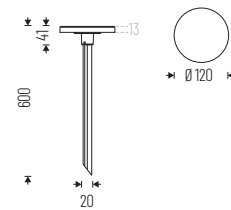

- IP 67
- IK 06
- -20° C/+40° C
- 3000K
- 2W - 3W - 6W
- 24V

Acciaio inossidabile AISI 316
AISI 316 stainless steel

IP 66 IK 06

CLOU PAN

- IP 66
- IK 06
- -20° C/+40° C

- 3000K
- 5W - 7W
- 24V

ID 59

CLOU PAN