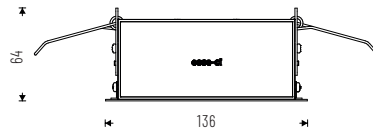

Cromie corpo / body colours

Bianco RAL 9003
codice W
White RAL 9003 - code W

Nero RAL 9005
codice BK
Black RAL 9005 - code BK

Cromie Shade / shade colours

Bianco RAL 9003 raggrinzante
codice W
White RAL 9003 wrinkled - code W

Nero RAL 9005 raggrinzante
codice BK
Black RAL 9005 wrinkled - code BK

Oro cromato
codice CO
Chrome Gold - code CO

Argento cromato
codice CA
Chrome Silver - code CA