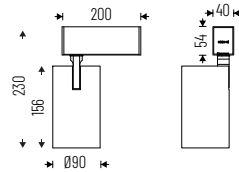

 Nero RAL 9005
codice C8
Black RAL 9005 - code C8

 Altre Cromie su richiesta
Other colours - on request

PC ASYMMETRIC module

Ottiche Fly Eyes per Makrot
Fly-Eye optics for Makrot

FLY EYES module

SPOT module 15° - 24° - 36° - 50° - 70°