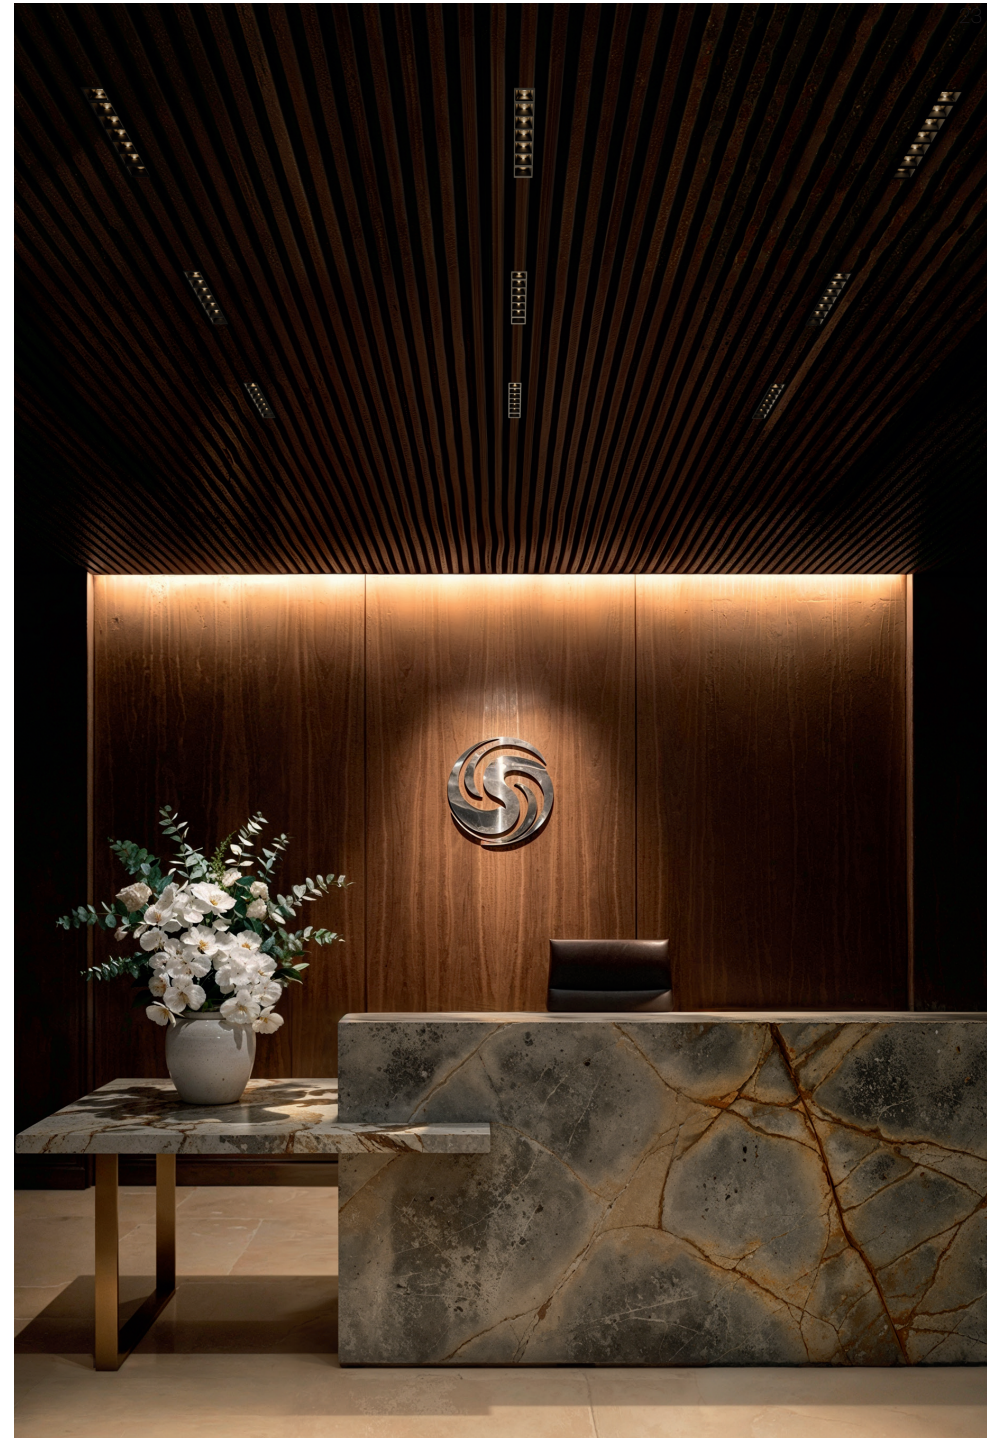

Cromie corpo / body colours

Bianco RAL 9003
codice W
White RAL 9003 - code W

Nero RAL 9005
codice BK
Black RAL 9005 - code BK

Cromie Shade / shade colours

Bianco RAL 9003 raggrinzante
codice W
White RAL 9003 wrinkled - code W

Nero RAL 9005 raggrinzante
codice BK
Black RAL 9005 wrinkled - code BK

Oro cromato
codice CO
Chrome Gold - code CO

Argento cromato
codice CA
Chrome Silver - code CA