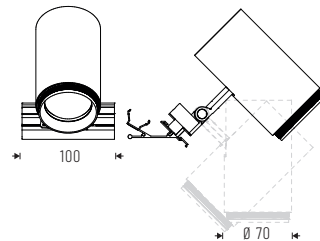

INDIRECT profile

SPOT 15° - 24° - 36° - 50°

SPOT ZOOM 20° - 50°

DK MODULE

- IP 40 / IP 20
- -20° C/+45° C
- DK UGR <16
- SPOT UGR <19
- PG UGR <22

- 3000K/4000K
- DK 5W
- PG 10-24W/m
- SPOT 23W

Profilo / profile