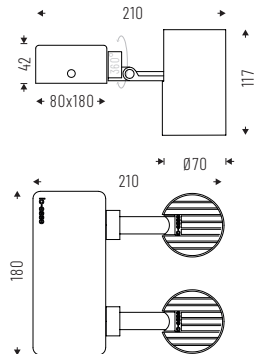

Interchangeable aesthetic trim

SMALL CEILING 15° - 24° - 36° - 50° - 70°

MINI COVE 15° - 24° - 36° - 50°

SMALL COVE 15° - 24° - 36° - 50° - 70°

2 x MINI COVE 15° - 24° - 36° - 50°

- IP 40
- UGR<19

- 3000K/4000K
- 14W - 24W - 34W