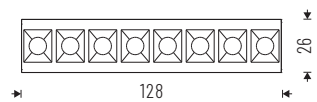

INDIRECT profile

SPOT 15° - 24° - 36° - 50°

SPOT ZOOM 20° - 50°

DK MODULE

- IP 40 / IP 20
- -20° C/+45° C
- DK UGR <16
- SPOT UGR <19
- PG UGR <22

- 3000K/4000K
- DK 5W
- PG 10-24W/m
- SPOT 23W

Profilo / profile