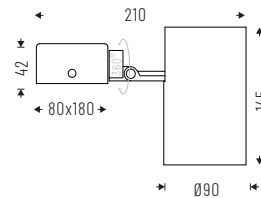

Interchangeable aesthetic trim

SMALL CEILING 15° - 24° - 36° - 50° - 70°

MINI COVE 15° - 24° - 36° - 50°

SMALL COVE 15° - 24° - 36° - 50° - 70°

2 x MINI COVE 15° - 24° - 36° - 50°

- IP 40
- UGR<19

- 3000K/4000K
- 14W - 24W - 34W