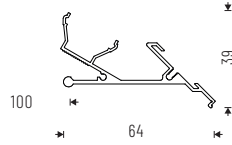

INDIRECT profile

SPOT 15° - 24° - 36° - 50°

SPOT ZOOM 20° - 50°

DK MODULE

- IP 40 / IP 20
- -20° C/+45° C
- DK UGR <16
- SPOT UGR <19
- PG UGR <22

- 3000K/4000K
- DK 5W
- PG 10-24W/m
- SPOT 23W

Profilo / profile