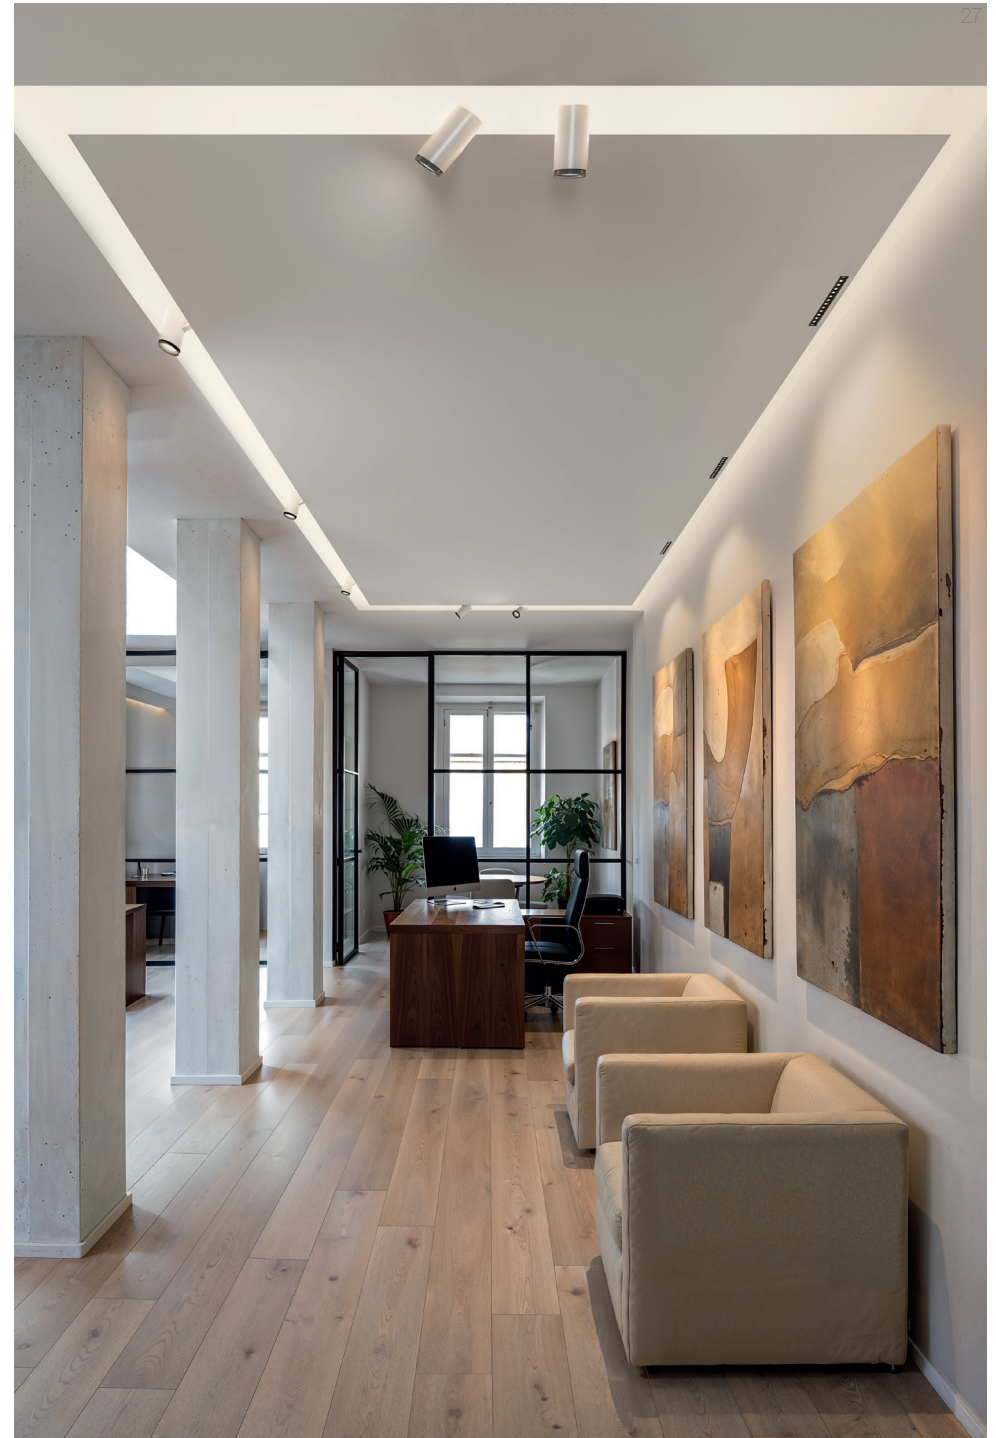

26

- IP 40 / IP 20
- -20° C/+45° C
- DK UGR <16
- SPOT UGR <19
- PG UGR <22

- 3000K/4000K
- DK 5W
- PG 10-24W/m
- SPOT 23W

Profilo / profile

- Alluminio anodizzato
  Anodised aluminium

Cromie spot / spot colours

- Bianco RAL 9003 raggrinzante
  codice W
  White RAL 9003 wrinkled - code W

- Nero RAL 9005 raggrinzante
  codice BK
  Black RAL 9005 wrinkled - code BK

- Altre Cromie su richiesta
  Other colours - on request

27