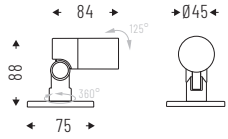

WELCOME TO ESSE-CI.

esse-ci
LIVING LIGHT

IP 67 IK 06

TERES GARDEN IP67

MICRO PC 15°-24°-36°-50°

MINI PC 15°-24°-36°-50° // HNB 4°

MICRO PAN PC 15°-24°-36°-50°

MINI PAN PC 15°-24°-36°-50° // HNB 4°