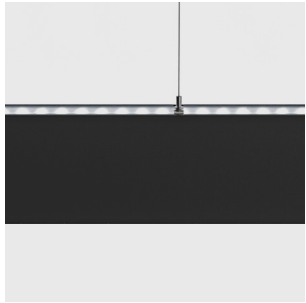

Strip accessorìa per versione indiretta per Makrot Pro

Accessory strip for indirect version with Makrot Pro

CLD module