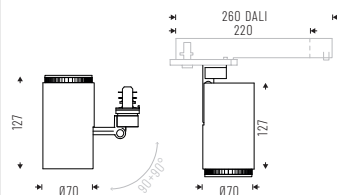

ID 14

SPOTLIGHT

MINI 15° - 24° - 36° - 50°

SMALL 15° - 24° - 36° - 50° - 70°

MINI ZOOM 20° - 50°

SMALL ZOOM 20° - 60°

- IP 40
- UGR<19
- 3000K/4000K
- 14W - 24W - 34W

 Bianco RAL 9003 raggrinzante codice W
White RAL 9003 wrinkled - code W