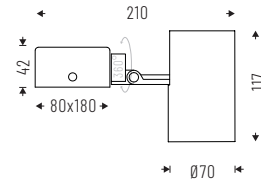

Interchangeable aesthetic trim

SMALL CEILING 15° - 24° - 36° - 50° - 70°

MINI COVE 15° - 24° - 36° - 50°

SMALL COVE 15° - 24° - 36° - 50° - 70°

2 x MINI COVE 15° - 24° - 36° - 50°

- IP 40
- UGR<19

- 3000K/4000K
- 14W - 24W - 34W