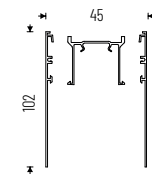

 Nero RAL 9005
codice C8
Black RAL 9005 - code C8

 Altre Cromie su richiesta
Other colours - on request

PC ASYMMETRIC module

Ottiche Fly Eyes per Makrot
Fly-Eye optics for Makrot

FLY EYES module

SPOT module 15° - 24° - 36° - 50° - 70°