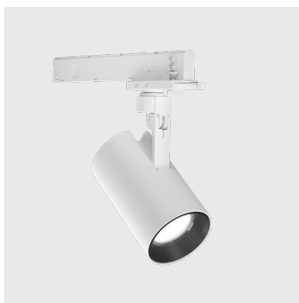

SMALL 15° - 24° - 36° - 50° - 70°