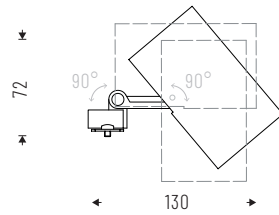

SPOT SMALL 10°-20°-40°-50°

SPOT SMALL ZOOM 20° - 60°

 Bianco RAL 9016
 codice W
 White RAL 9016 - code W

 Nero RAL 9005
 codice BK
 Black RAL 9005 - code BK

 Altre Cromie su richiesta
 Other colours - on request