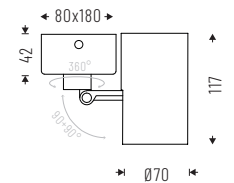

ID 14

MINI CEILING 15° - 24° - 36° - 50°

SPOTLIGHT