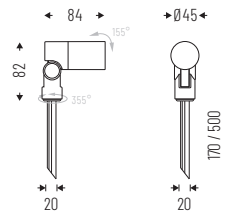

WELCOME TO ESSE-CI.

esse-ci
LIVING LIGHT

IP 67 IK 06

TERES GARDEN IP67

MICRO PC 15°-24°-36°-50°

MINI PC 15°-24°-36°-50° // HNB 4°

MICRO PAN PC 15°-24°-36°-50°

MINI PAN PC 15°-24°-36°-50° // HNB 4°