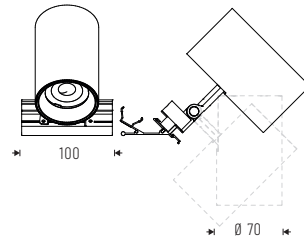

INDIRECT profile

SPOT 15° - 24° - 36° - 50°

SPOT ZOOM 20° - 50°

DK MODULE

- IP 40 / IP 20
- -20° C/+45° C
- DK UGR <16
- SPOT UGR <19
- PG UGR <22

- 3000K/4000K
- DK 5W
- PG 10-24W/m
- SPOT 23W

Profilo / profile