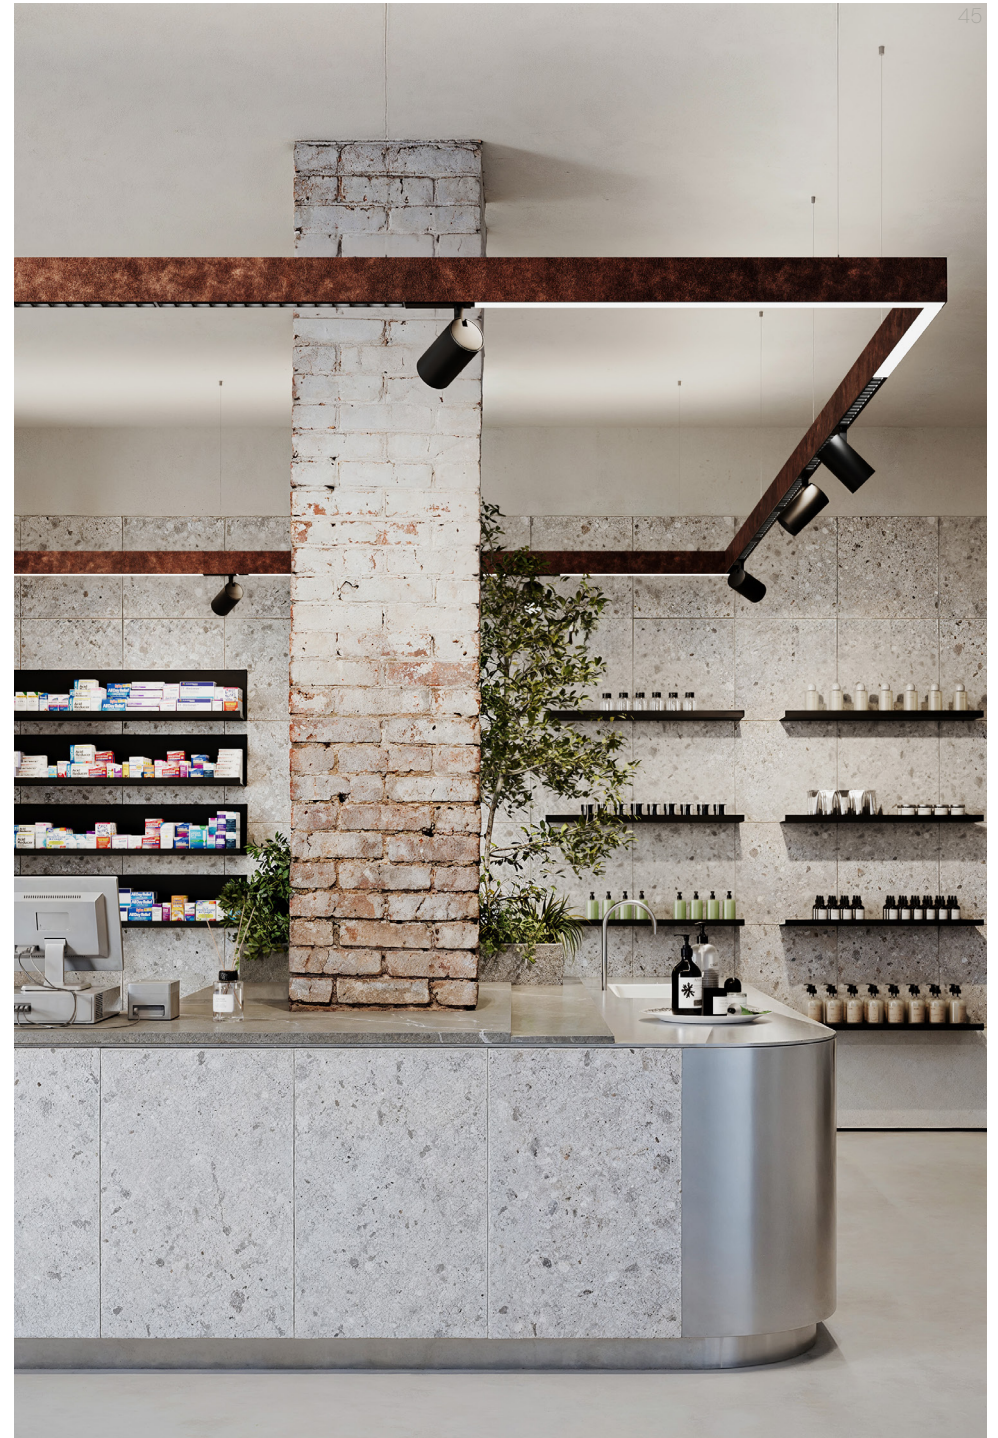

Ottiche Fly Eyes per Makrot
Fly-Eye optics for Makrot