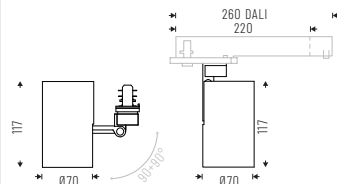

MINI 15° - 24° - 36° - 50°