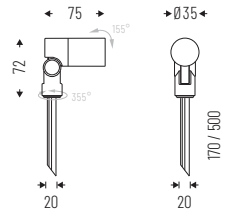

WELCOME TO ESSE-CI.

esse-ci
LIVING LIGHT

IP 67 IK 06

TERES GARDEN IP67

MICRO PC 15°-24°-36°-50°

MINI PC 15°-24°-36°-50° // HNB 4°

MICRO PAN PC 15°-24°-36°-50°

MINI PAN PC 15°-24°-36°-50° // HNB 4°