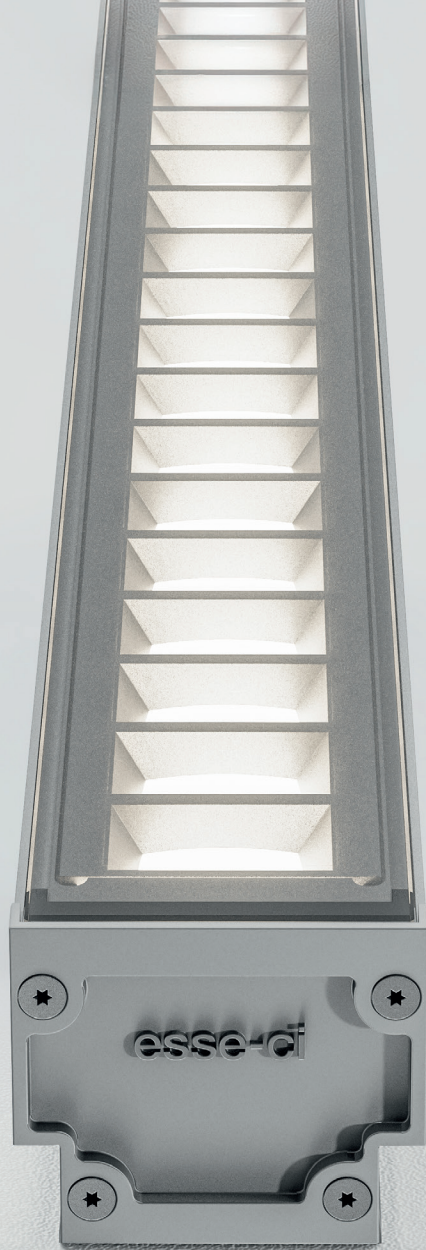

- 
 Bianco RAL 9003 raggrinzante
 codice W
 White RAL 9003 wrinkled - code W
- 
 Nero RAL 9005 raggrinzante
 codice BK
 Black RAL 9005 wrinkled - code BK
- 
 Corten Bronzo
 codice BC
 Corten Bronze - code BC
- 
 Verde RAL 6005
 codice VR
 Green RAL 6005 - code VR

■ Nero RAL 9005
 codice BK
 Black RAL 9005 - code BK

⊕ Altre Cromie su richiesta
 Other colours - on request

RECESSED

IP 67 IK 09

WALKABOUT DK

- IP 67
- IK 09
- 3000K
- 5W - 10W - 20W - 30W

ID 93

WALKABOUT DK