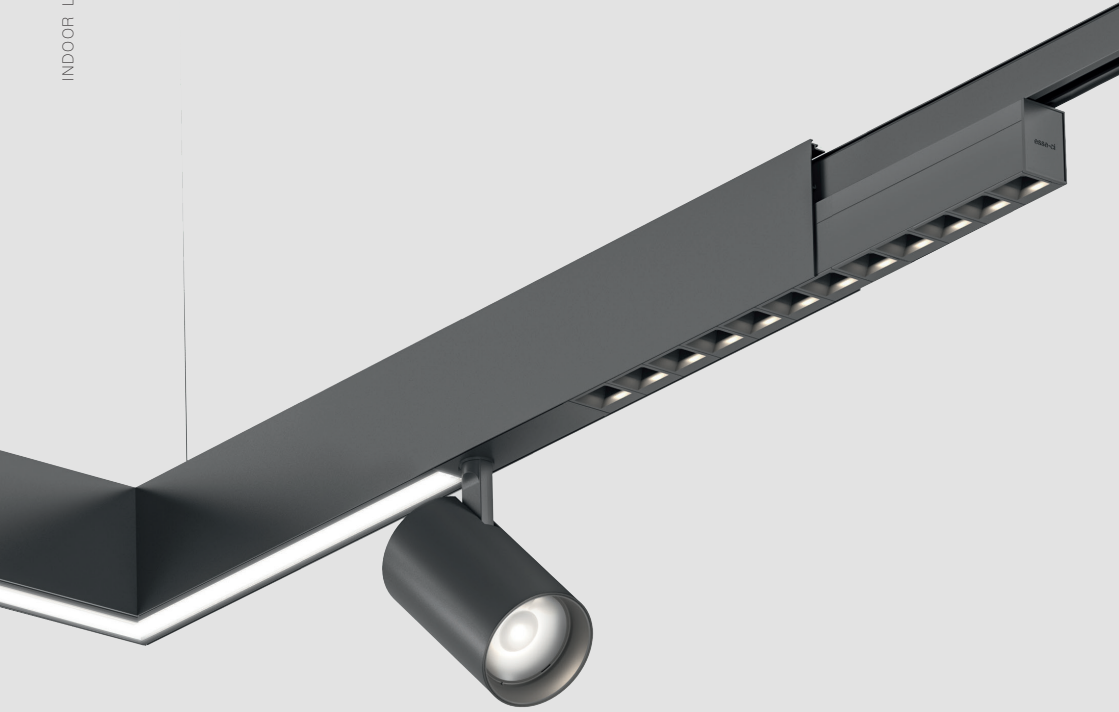

SPOT SMALL 10°-20°-40°-50°

SPOT SMALL ZOOM 20° - 60°

 Bianco RAL 9016
 codice W
 White RAL 9016 - code W

 Nero RAL 9005
 codice BK
 Black RAL 9005 - code BK

 Altre Cromie su richiesta
 Other colours - on request