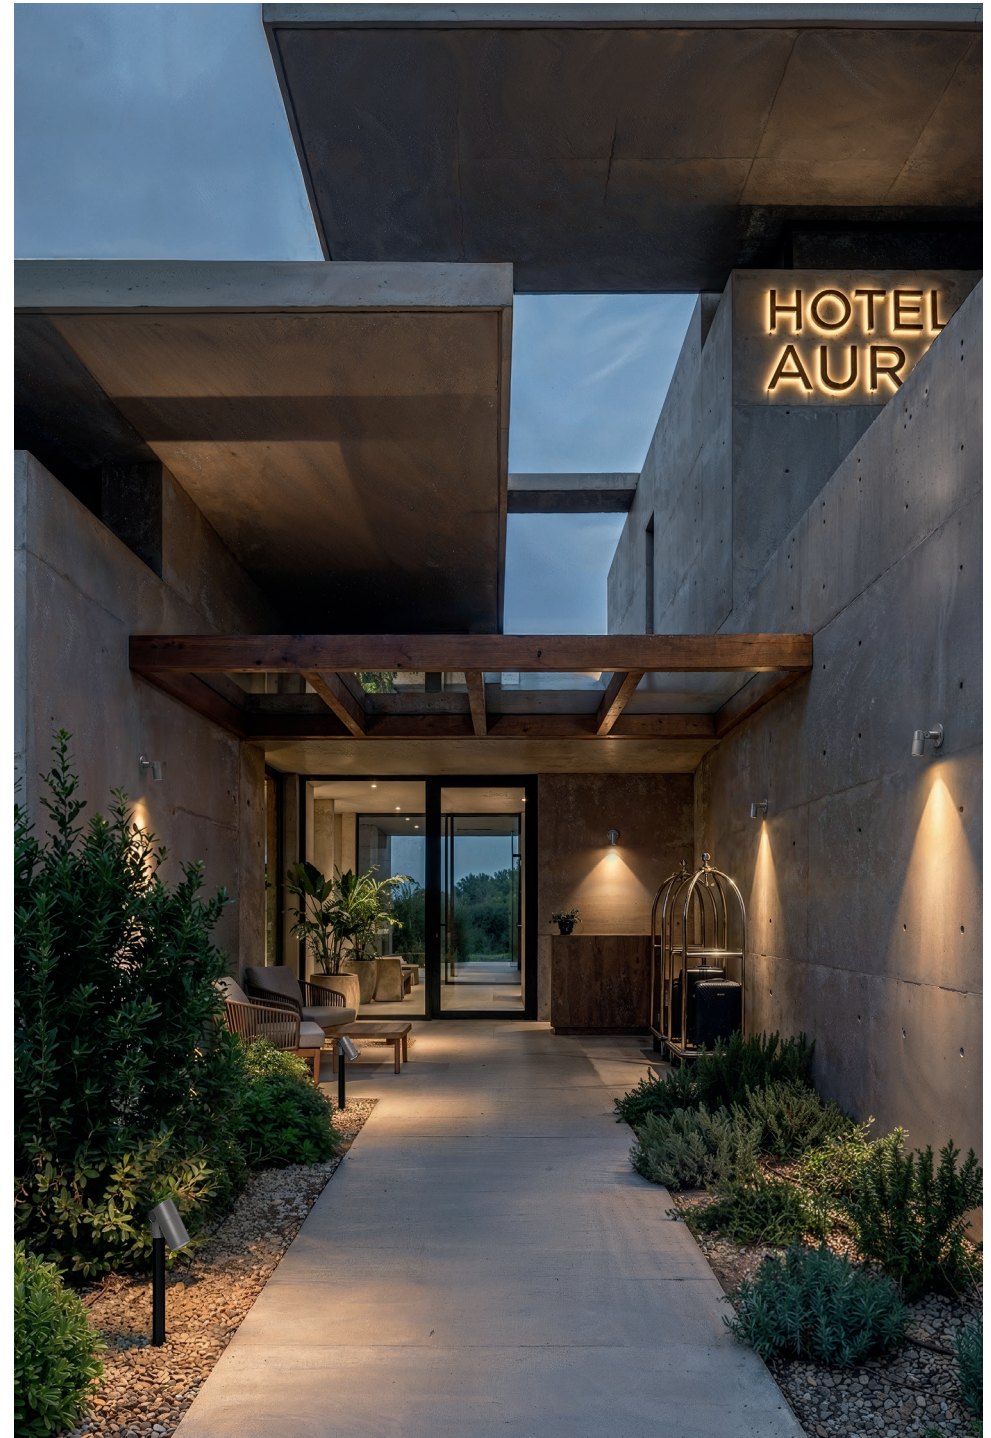

- IP 67
- IK 06
- -20° C/+40° C
- 3000K
- 2W - 3W - 6W
- 24V

Acciaio inossidabile AISI 316
AISI 316 stainless steel