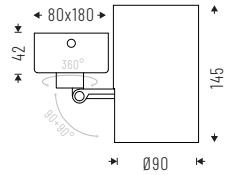

Interchangeable aesthetic trim

SMALL CEILING 15° - 24° - 36° - 50° - 70°

MINI COVE 15° - 24° - 36° - 50°

SMALL COVE 15° - 24° - 36° - 50° - 70°

2 x MINI COVE 15° - 24° - 36° - 50°

- IP 40
- UGR<19

- 3000K/4000K
- 14W - 24W - 34W