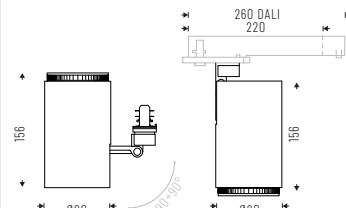

ID 14

SPOTLIGHT

MINI 15° - 24° - 36° - 50°

SMALL 15° - 24° - 36° - 50° - 70°

MINI ZOOM 20° - 50°

SMALL ZOOM 20° - 60°

- IP 40
- UGR<19
- 3000K/4000K
- 14W - 24W - 34W

 Bianco RAL 9003 raggrinzante codice W
White RAL 9003 wrinkled - code W