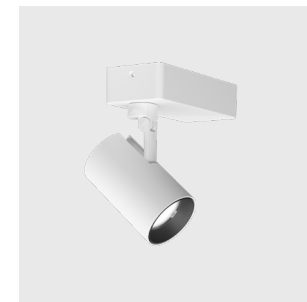

ID 14

MINI CEILING 15° - 24° - 36° - 50°

SPOTLIGHT