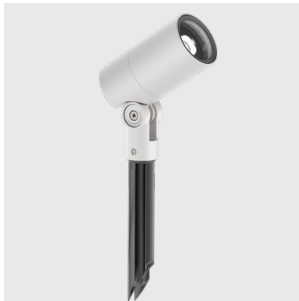

MICRO PAN PC 15°-24°-36°-50°

MINI PAN PC 15°-24°-36°-50° // HNB 4°