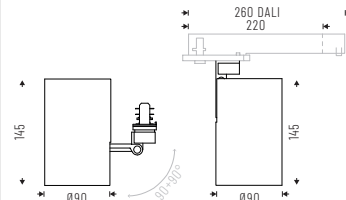

ID 14

SPOTLIGHT

MINI 15° - 24° - 36° - 50°

SMALL 15° - 24° - 36° - 50° - 70°

MINI ZOOM 20° - 50°

SMALL ZOOM 20° - 60°

- IP 40
- UGR<19
- 3000K/4000K
- 14W - 24W - 34W

 Bianco RAL 9003 raggrinzante codice W
White RAL 9003 wrinkled - code W