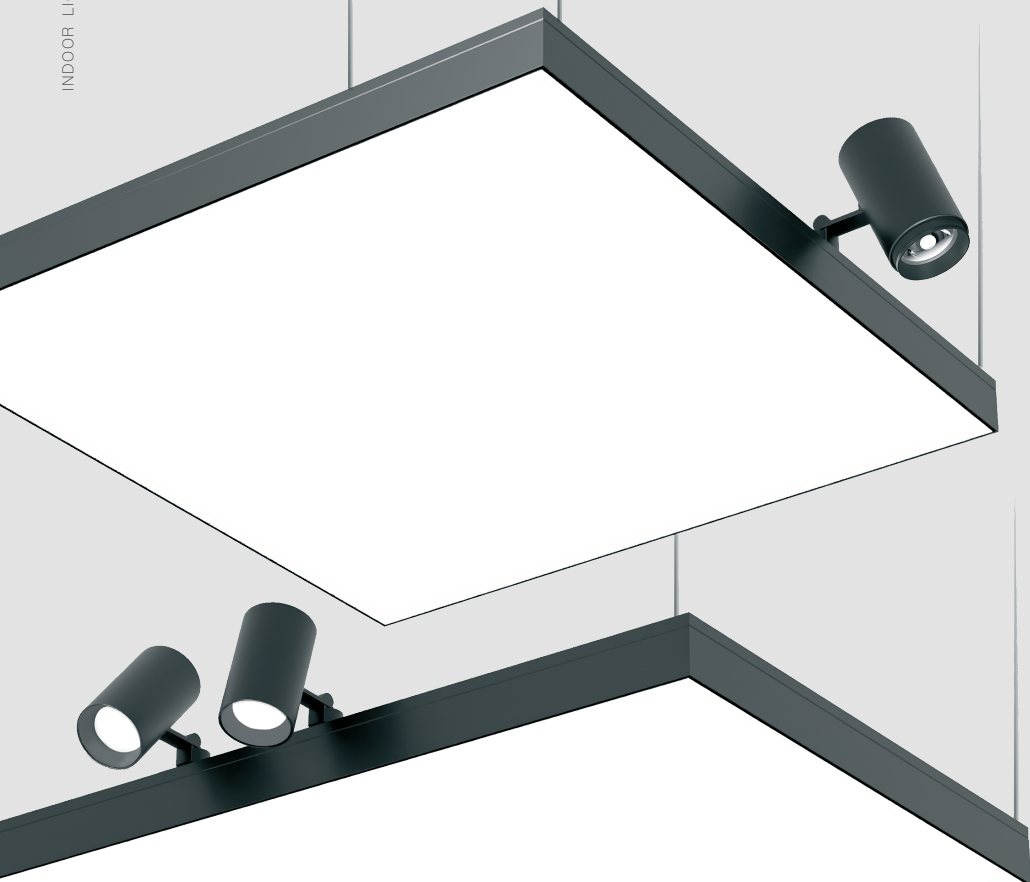

IP 40

SKYLITE